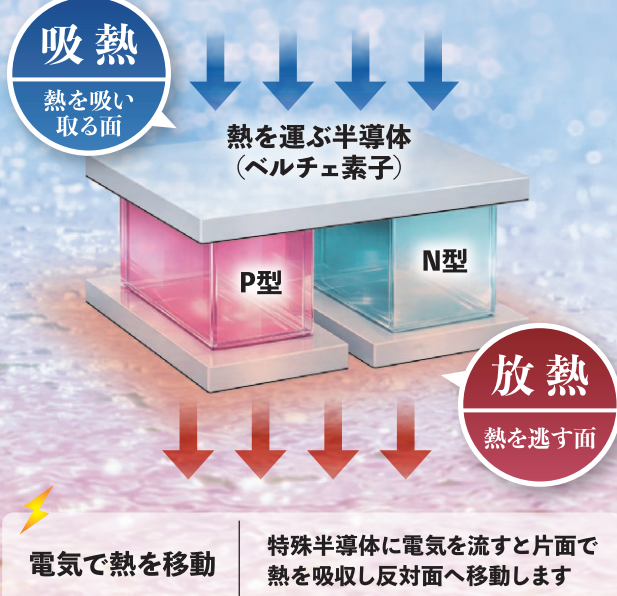

テクノロジーの力で、猛暑を凌駕する

魔法の冷却プレートその正体は
熱を運ぶ「特殊半導体」です

製品特徴

サーモベストに搭載された
LINKSの大型ペルチェプレート

一般的なペルチェとは、ここがちがう!

一般的なペルチェ製品	LINKS ペルチェプレート
外気温から $-\Delta\Delta^{\circ}\text{C}$ の冷却 (外気温に左右される)	設定温度をキープ (外気温に左右されない)
約4cmの小型プレート (局所的な冷却)	10cm四方の超大型プレート (広範囲を冷却)
冷却のみ	冷暖両対応 (冷却+温熱)

2026年冷却商材ラインナップ

	冷暖BODYサーモベスト LOJ-PJ03	氷脈ファン LOJ-FB18	サーモネック LOJ-NC02
ペルチェ機能	◎	○	○
送風機能	○ (4段階)	○ (3段階)	×
冷却調整	2段階+ゆらぎ	3段階	3段階+ゆらぎ
冷却温度	10°C/15°C	16°C	5°C/9°C/13°C
温熱温度	37°C/43°C	—	40°C/46°C
連続使用時間	冷:約7~8時間 温:約19~22時間 ※20,000mAh時	強冷+強風:約13~11時間 弱冷+弱風:約4時間 送風のみ:約8~11時間	冷:約6~9時間 温:約25~29時間 ※10,000mAh時
本体重量	約900g	約400g	約155g
本体サイズ	—	約2.8×15cm	首回り 約35~48cm
ペルチェサイズ	約100×100mm	約28×150mm	直径 約43mm
バッテリー容量	20,000mAh	4,000mAh	—

- 1 背中には太い血管(大動脈)が通っているため体全体を効率よく冷やせます。
- 2 背中は温度を感じる神経が多い体温調整に必要な部位です。

背中を冷やすことは
熱中症対策に効果的

カラー展開

シルバー
ダークブルー

サイズ展開
M / L / XL / 2XL

冷暖BODYサーモベスト

LOJ-PJ03

税込 19,800円